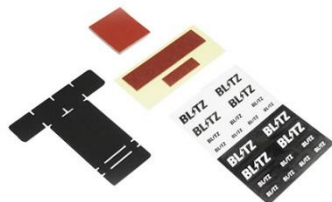

■ 別売オプションパーツ

**直接配線コード（長さ約 4 m）**

本体の電源を直接車両のアクセサリ電源から取る際に使用する電源コードです。

品番 : BLRP-01

JAN : 4959094151883

**ディスプレイハンガー**

フロントウィンドウ上部に本体・ディスプレイを固定するステーです。
吊り下げて装着しても受信性能を最大にできる専用設計です。
金属ステー 1 個、両面テープ3枚、専用ロゴステッカー 1 シート