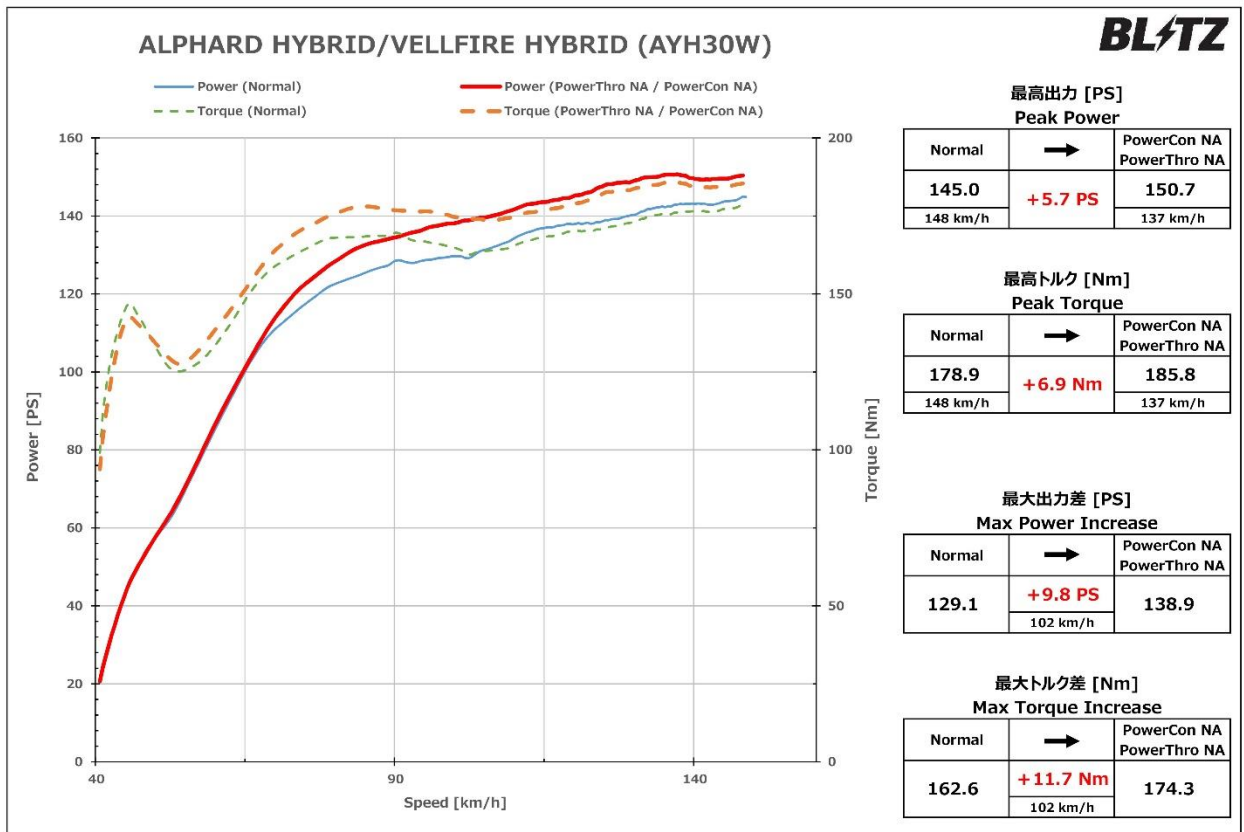

■ パワーチェックグラフ

○ アルファードハイブリッド、ヴェルファイアハイブリッド：最高出力 約5.7PS、最高トルク 約6.9Nm アップを実現！

※グラフ、データは弊社シャーシダイナモでの計測事例です。車両ならびに装着部品、燃料などにより個体差があります。

車種別の性能データは、[「Power Con DATA GALLERY」](#)をチェック！
[ここをクリック](#)

商品に関するお問い合わせ【ブリッツ サポートセンター】
月曜～金曜 10:00～17:00 / 〒202-0023 東京都西東京市新町4-7-6
TEL: 0422-60-2277 FAX: 0422-60-0066