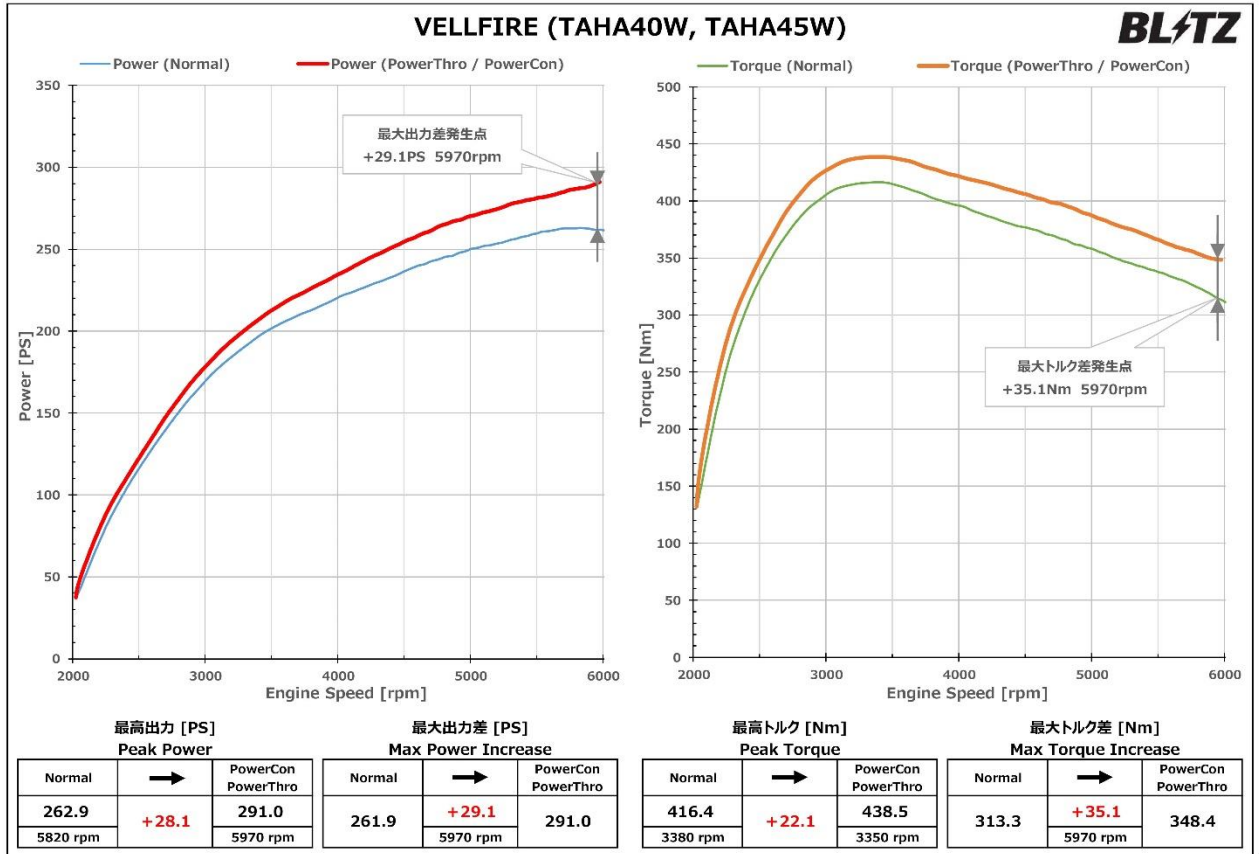

| 適合車種情報                |                    |                     |                       |     |               |                        |                      |                      |
|-----------------------|--------------------|---------------------|-----------------------|-----|---------------|------------------------|----------------------|----------------------|
| 車種<br>(Vehicle)       | 年式<br>(Model Year) | 型式<br>(Model)       | エンジン型式<br>(E/G Model) | T/M | ノーマル<br>(STD) | Peak Power             | コードNo.<br>(Code No.) | JANコード<br>(JAN Code) |
| TOYOTA                |                    |                     |                       |     |               |                        |                      |                      |
| ヴェルファイア<br>(VELLFIRE) | 2023/06-           | TAHA40W,<br>TAHA45W | T24A-FTS              | AT  | 262.9PS       | 291.0PS<br>(28.1PS UP) | BPC32                | 4959094157328        |

■ パワーチェックグラフ

○ ヴェルファイア：最高出力 約28.1PS、最高トルク 約22.1Nm アップを実現！

※グラフ、データは弊社シャーンダイナモでの計測事例です。車両の個体差や天候、装着部品、燃料など違いにより計測結果が異なる場合があります。

[車種別の性能データは、「Power Con DATA GALLERY」をチェック！](#)  
[ここをクリック](#)

商品に関するお問い合わせ【ブリッツ サポートセンター】  
 月曜 ~ 金曜 10:00 ~ 17:00 / 〒202-0023 東京都西東京市新町4-7-6  
 TEL : 0422-60-2277 FAX : 0422-60-0066