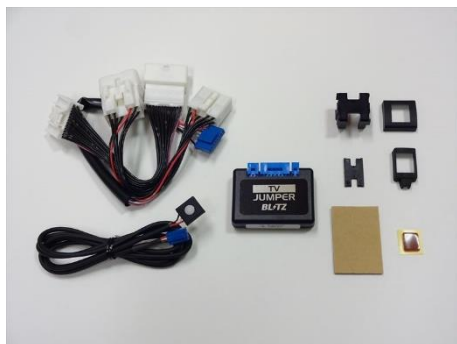

走行中でもテレビの視聴とナビの目的地設定を可能にするブリッツ テレビナビジャンパー
トヨタ、スバル、ダイハツディーラーオプション用の発売

TV-NAVI JUMPER

テレビナビジャンパー

[TV-NAVI JUMPER に関する情報は
こちらをクリックしてください。](#)

GR86 9インチ ベーシックナビ

商品特徴

- ブリッツ テレビナビジャンパーは、走行中のテレビの視聴とナビの目的地設定を可能にする商品です。TV切替タイプは付属のスイッチを押すことで、走行中のテレビの視聴とナビの目的地設定が可能になります。TVオートタイプは装着するだけでスイッチ操作の必要がなく、テレビの視聴とナビの目的地設定が可能になります。
- 車両配線を加工することなく、完全コネクタオンで取り付けが可能です。
- 超小型スイッチを標準装備（H13mm×W15mm×T5mm）し、車両の限られたスペースに、目立たないように取り付けることができます。それ以外に、「BLITZ」ロゴ入りの専用アダプターと、トヨタ車用のサービスパネル TOYOTA TYPE-2（W22.5mm×H22.5mm）※も 同梱することで超小型スイッチ、スタンダードスイッチ、サービスパネル埋め込み取り付けの3種類から選択できる親切設計です。

※ サービスパネルの適合については、適合表をご確認ください。また、サービスパネルが適合していても、車両側のスイッチホルダーに空きスペースがないと取り付けができません。事前に車両側のスイッチホルダーの形状とスイッチホルダーに空きがあるかを確認ください。

適合ナビゲーション情報			
メーカー	モニター名称	年式	モニター品番
TOYOTA	9インチ ベーシックナビ	2023年モデル	NMZN-Y73D
SUBARU	7インチワイド スタンダードメモリーナビ	2023年モデル	08545F9174 (NMZN-W73D)
	10インチ スタイリッシュメモリーナビ	2023年モデル	08545F9170 (NMZN-Z73DS)
DAIHATSU	7インチワイド スタンダードメモリーナビ	2023年モデル	NMZN-W73D (N262)
	9インチ スタンダードメモリーナビ	2023年モデル	NMZN-Y73D (N260)
	10インチ スタイリッシュメモリーナビ	2023年モデル	NMZN-Z73DS (N258)

商品情報						
コードNo.	商品タイプ	TV 視聴	目的地 設定	自車 位置	付属 サービスパネル	JANコード
NSD71	TV切替	○	○	×	トヨタ用	4959094116875

[価格・在庫はこちらをご覧ください](#)

※ 本製品をTVモード（TV視聴可能状態）で使用した場合、「車速信号が検出できません。車速信号コードの接続をご確認ください。」と表示される場合がありますが、ナビゲーションや本製品の故障ではありません。「OK」ボタンを押し、メッセージを消去してください。