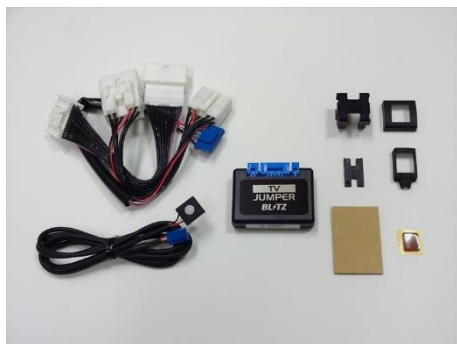

走行中でもテレビの視聴とナビの目的地設定を可能にするブリッツ テレビナビジャンパー
トヨタ、ダイハツディーラーオプション用の適合を追加

TV-NAVI JUMPER

テレビナビジャンパー

[TV-NAVI JUMPER に関する情報は
こちらをクリックしてください。](#)

9インチ プレミアムメモリーナビ

商品特徴

- ブリッツ テレビナビジャンパーは、走行中のテレビの視聴とナビの目的地設定を可能にする商品です。TV切替タイプは付属のスイッチを押すことで、走行中のテレビの視聴とナビの目的地設定が可能になります。TVオートタイプは装着するだけでスイッチ操作の必要がなく、テレビの視聴とナビの目的地設定が可能になります。
- 車両配線を加工することなく、完全カプラーオンで取り付けが可能です。
- 超小型スイッチを標準装備（H13mm×W15mm×T5mm）し、車両の限られたスペースに、目立たないように取り付けることができます。それ以外に、「BLITZ」ロゴ入りの専用アダプターと、トヨタ専用のサービスパネル TOYOTA TYPE-2（W22.5mm×H22.5mm）※を同梱し、超小型スイッチ、スタンダードスイッチ、サービスパネル埋め込みの3種類の取り付け方法から選択できる親切設計です。

※ サービスパネルの適合については、適合表をご確認ください。また、サービスパネルが適合していても、車両側のスイッチホルダーに空きスペースがないと取り付けができません。事前に車両側のスイッチホルダーの形状とスイッチホルダーに空きがあるかを確認ください。

適合ナビゲーション情報

メーカー	モニター名称	年式	モニター品番
TOYOTA	7インチワイド ベーシックナビ	2023年モデル	NMZK-W73D
DAIHATSU	7インチワイド エントリーメモリーナビ	2023年モデル	NMZK-W73D (N263)
	7インチワイド プレミアムメモリーナビ	2023年モデル	NMZL-W73D (N261)
	9インチ プレミアムメモリーナビ	2023年モデル	NMZL-Y73D (N259)