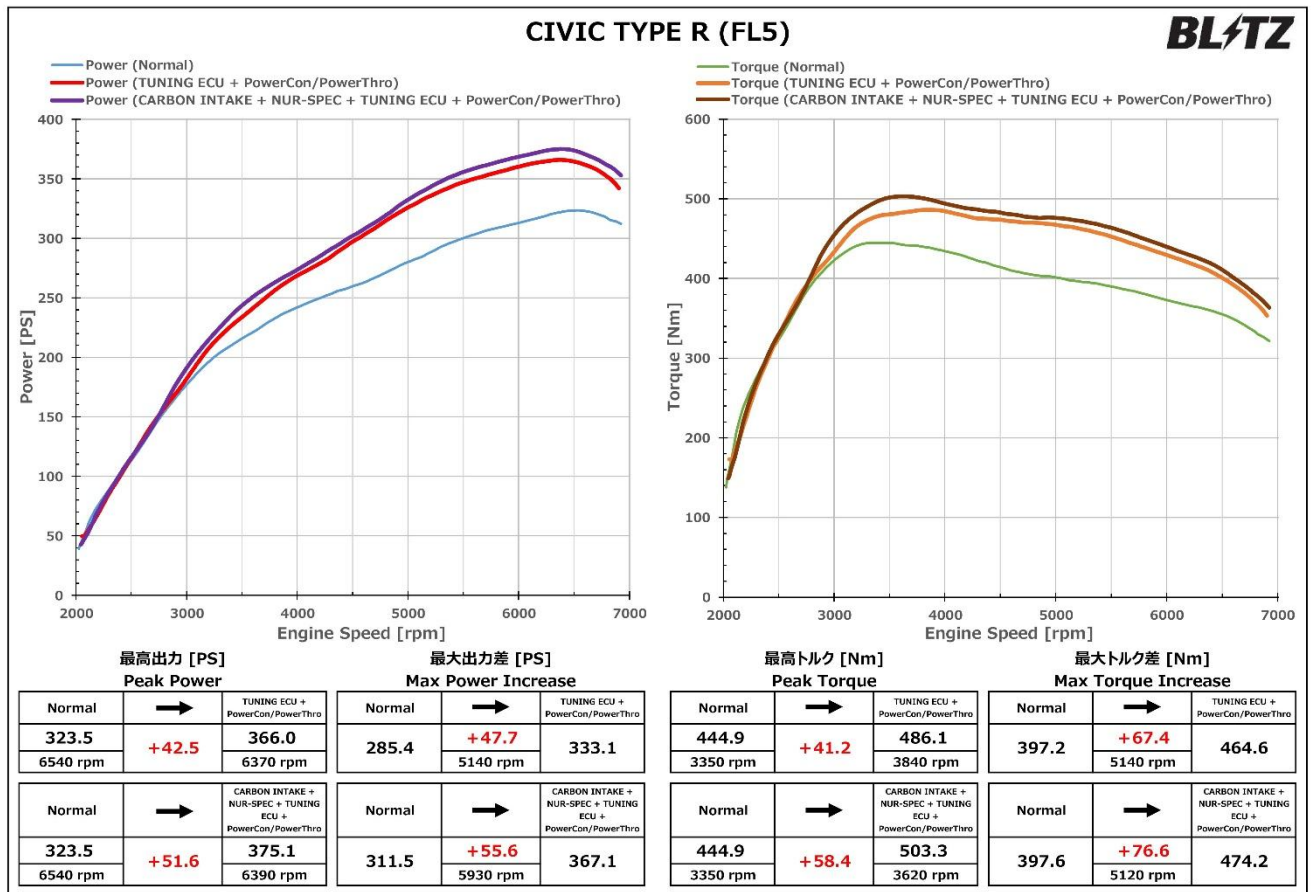

車両のパフォーマンスを最大限に引き出す「TUNING ECU」
シビックタイプR FL5用
PowerCon/PowerThro装着車対応の専用TUNING ECUを発売

BLITZ TUNING ECU

[TUNING ECUに関する情報は
こちらをクリックしてください。](#)

商品特徴

- 純正コンピュータ(ECU)のデータをブリッツオリジナルのチューニングデータに書き換える事で、車両の持つポテンシャルを最大限に発揮する『BLITZ TUNING ECU』。サーキットや市街地でのテストでBLITZが培ってきたノウハウを注ぎ込まれた独自のセッティングデータを簡単に手に入れることができます。
- BLITZ PowerCon、PowerThroと同時装着に対応した『TUNING ECU for PowerCon/PowerThro』を新たに設定。PowerCon、またはPowerThroを先に装着した場合、TUNING ECUに書き換える際には同時装着ができないため、PowerCon、PowerThroを取り外す必要がありましたが、『TUNING ECU for PowerCon/PowerThro』は同時装着ができるようリセッティングを行ったチューニングデータです。
- PowerCon、またはPowerThroとの同時装着に伴うブースト圧の上がり過ぎを防ぎつつ、PowerCon、PowerThroのブーストアップを生かせるようブーストコントロールマップを最適化。また、スピードリミッターの解除、スロットルマップ、燃料マップ、空燃比マップ、点火マップ、トルクコントロールマップを最適化することにより、『BLITZ TUNING ECU』と同等のパワーアップとトルクアップを実現しました。
- 純正ECUのデータを直接変更するので、純正のメリットや各種機能、車両個体差による安全マージンは残しつつ、トラブル無くECUチューニングを行うことができます。
- 純正エアクリナー、純正マフラーのノーマル車両から、ブリッツのカーボンインテーク、NUR SPECマフラーシリーズ装着車両まで幅広く対応します。

適合車種情報				
車種 (Vehicle)	年式 (Model Year)	型式 (Model)	エンジン型式 (E/G Model)	T/M
HONDA				
シビックタイプR (CIVIC TYPE R)	2022/09-	FL5	K20C	MT

商品情報		
商品名 (Product Name)	コードNo. (Code No.)	JANコード (JAN Code)
TUNING ECU FL5 シビックタイプR for PowerCon/PowerThro	15355	4959094153559

[商品の価格・在庫はこちらをご覧ください](#)

プログラム変更内容	
項目	内容
スピードリミッター	180km/h → 320km/h
最大ブースト圧	約1.6×100kPa → 約1.8×100kPa
ブーストコントロールマップ	最適化
スロットルマップ	最適化
燃料マップ	最適化
空燃比マップ	最適化
点火マップ	最適化
トルクコントロールマップ	最適化

■パワーチェックグラフ

- TUNING ECU + PowerCon/PowerThro 約42.5PS、最大トルク 約41.2Nmアップを実現！
- TUNING ECU + PowerCon/PowerThro, カーボンインテーク, ニュルスペックマフラー同時装着 約51.6PS、最大トルク 約58.4Nmアップを実現！

※グラフ、データは弊社シャーシダイナモでの計測事例です。車両の個体差や天候、装着部品、燃料など違いにより計測結果が異なる場合があります。

- ※ BLITZ TUNING ECUは純正コンピューターを取り外して頂き、お預かりして書き換えを行う商品となります。
- ※ 他社製品装着車両はセッティングデータが合わない場合があります。詳しくはお問い合わせください。
- ※ 納期はお送りいただいた純正ECUが弊社に到着後約1週間となります。
- ※ お送りいただきましたECUが弊社にない新しいプログラム番号の場合、新規解析後のプログラムの書き換えになる場合がございます。その場合、通常の納期ではお戻しできないため、一旦ECUお戻ししてお待ちいただく場合があります。あらかじめご了承ください。